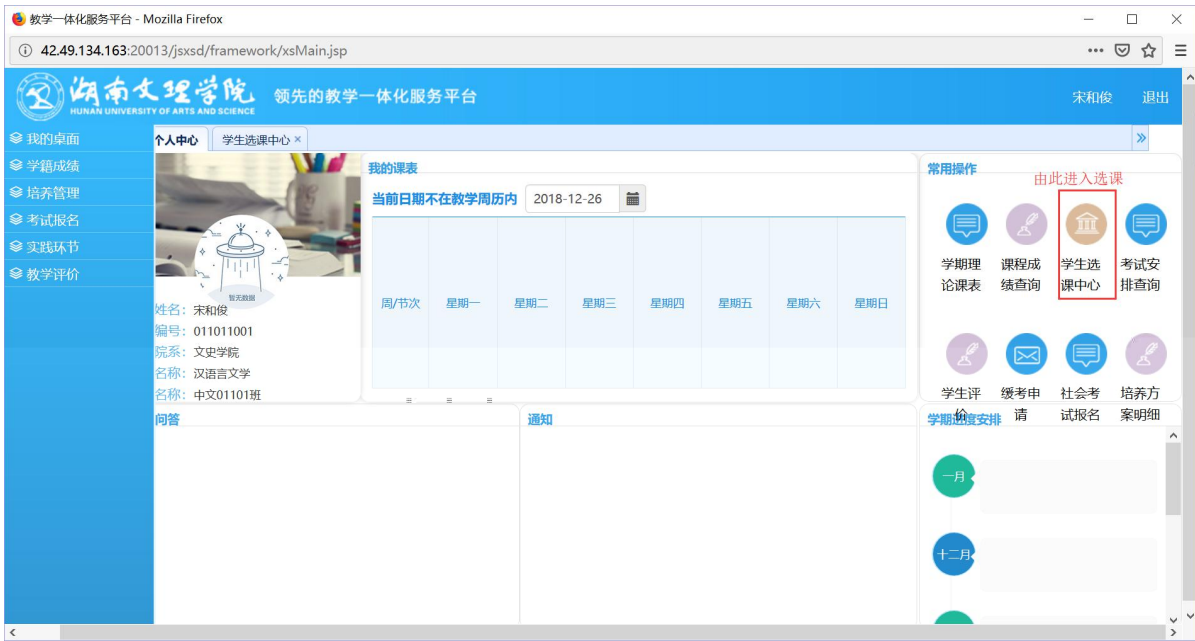

浏览器地址栏: 172.26.0.187/jsxsd/

湖南文理学院 教学一体化服务平台
HUNAN UNIVERSITY OF ARTS AND SCIENCE

用户登录

请输入账号

请输入密码

忘记密码

登录

温馨提示: 推荐使用IE9以上浏览器以及360极速模式。

选课学分情况

公选课选课

本学期选课学分/门数要求及已选情况

	最高总学分	专业内跨年选课(控制)		跨专业选课(控制)		校公共选修课选课(控制)	
		学分	门数	学分	门数	学分	门数
设置(控制)要求	不控制	不控制	不控制	不控制	不控制	2	1
已选统计	20.0	0.0	0	0.0	0	0.0	0

快捷导航：教学院（部）

党群机构

行政教辅机构

信息系统